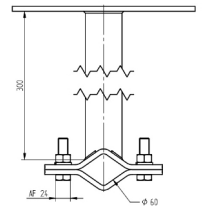

Produkt navn/ Art.nr/ GTIN	ELIT VF60-300-SS-300x300x8mm/ 40150212/ 7070810038138
Ifølge:	EN 62561-4
	Yes